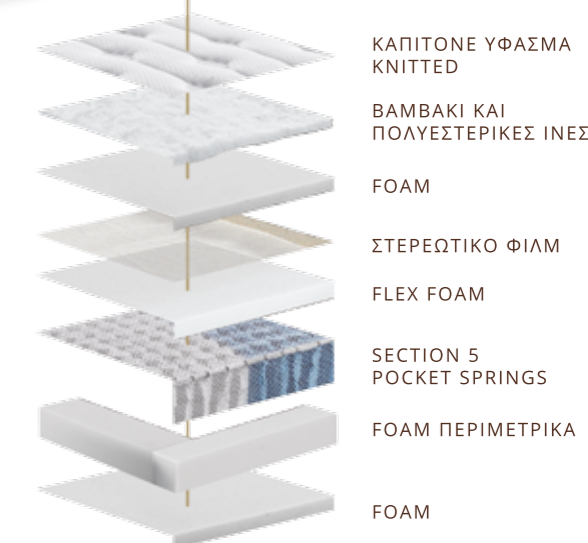

ΜΑΛΑΚΟ   ΜΕΤΡΙΟ   ΣΚΛΗΡΟ