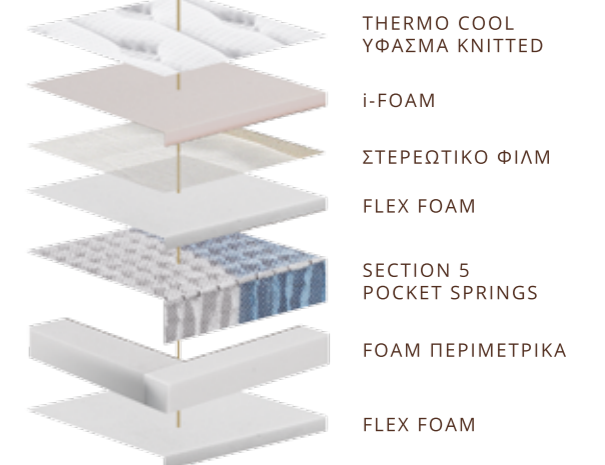

Το επαναστατικό θερμορυθμιστικό υλικό i-foam αγκαλιάζει τις φυσικές καμπύλες του σώματος, ενώ ο συνδυασμός από ανεξάρτητα ελατήρια με 5 ζώνες στήριξης, εγγυάται σταθερότητα

και ανατομικότητα. Το στρώμα Vivian έχει δημιουργηθεί με σκοπό να προσφέρει μια μοναδική εμπειρία θαλπωρής και άνεσης. Η μυθιστορηματική εκδοχή του ύπνου.

820
ελατήρια
σε διάσταση
160x200cm