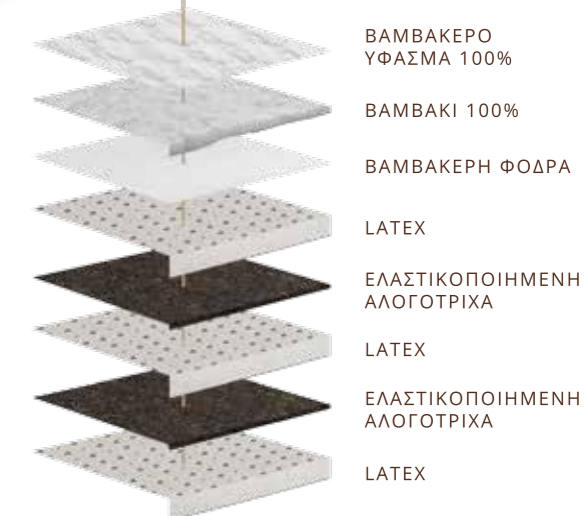

Η μυθιστορηματική, γεμάτη πάθος πρόταση για χαλάρωση, της Matt-Royal®.

820
ελατήρια
σε διάσταση
160x200cm

BRIGITTE

Και η Matt-Royal® έπλασε το Brigitte

Οι διαδοχικές στρώσεις από αλογότριχα και Latex αποτελούν «το μουσικό» της μοναδικής αίσθησης του στρώματος Brigitte. Η εξαιρετική του ελαστικότητα το καθιστά ιδιαίτερα ανθεκτικό στο χρόνο και ο συνδυασμός αλογότριχας με Latex προσφέρει ιδανικό

ΜΑΛΑΚΟ ΜΕΤΡΙΟ ΣΚΛΗΡΟ

ΒΑΜΒΑΚΕΡΟ
ΥΦΑΣΜΑ 100%

ΒΑΜΒΑΚΙ 100%

ΒΑΜΒΑΚΕΡΗ ΦΟΔΡΑ

LATEX

ΕΛΑΣΤΙΚΟΠΟΙΗΜΕΝΗ
ΑΛΟΓΟΤΡΙΧΑ

LATEX

ΕΛΑΣΤΙΚΟΠΟΙΗΜΕΝΗ
ΑΛΟΓΟΤΡΙΧΑ