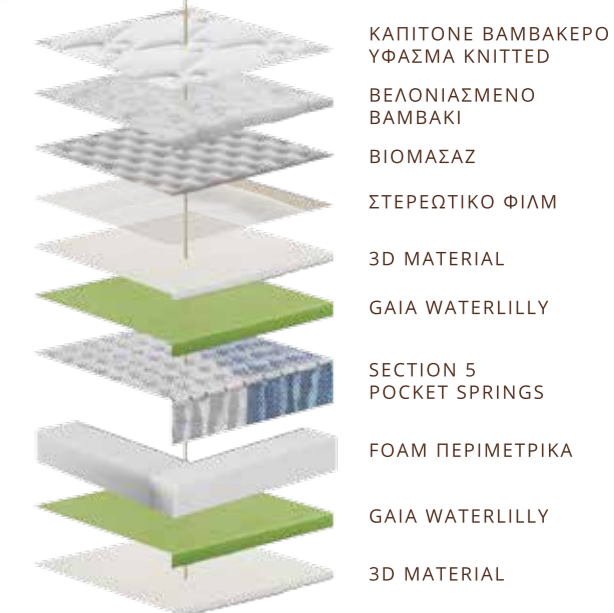

Η πρωτοποριακή σύνθεση του υλικού Gaia με σόγια και φυτικά έλαια χαρίζει ένα διακριτικό άρωμα στη νέα πρόταση Elizabeth, της Matt-Royal®, ενώ το επαναστατικό υλικό 3D σχεδιασμού, επιτρέπει την άνετη

κυκλοφορία του αέρα στο εσωτερικό του στρώματος εξασφαλίζοντας έτσι υγιεινή, άψογη επαναφορά και ανατομικότητα.

Η μυθιστορηματική, γεμάτη πάθος πρόταση για χαλάρωση, της Matt-Royal®.

820
ελατήρια
σε διάσταση
160x200cm