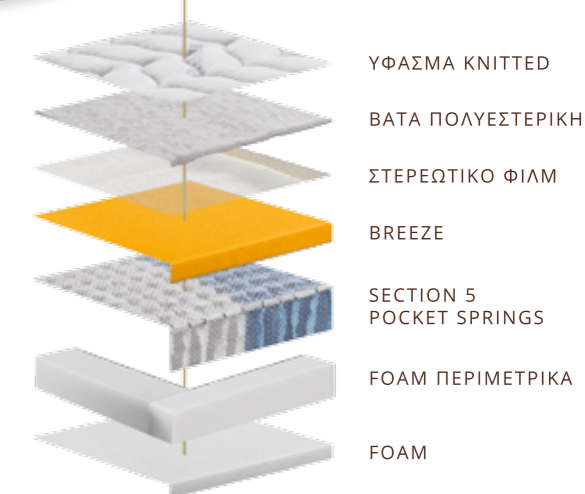

Η μοναδική ιδιότητα των δύο όψεων, μαλακό-σκληρό, καθώς και το υλικό ανοιχτών κυττάρων Breeze που διαθέτει, επιτρέπει το ελεύθερο πέρασμα του αέρα και την άμεση απομάκρυνση της θερμότητας και της υγρασίας. Παράλληλα, οι κορυφαίες ιδιότητες αντοχής στη φθορά,

που εξασφαλίζουν μια συνεχή αίσθηση φρεσκάδας, δίκαια κατατάσσουν το στρώμα Grace σε ένα από τα δημοφιλέστερα μοντέλα της Matt-Royal®.

Το συνώνυμο του στυλ, της ανανέωσης και της χάρης στον ύπνο.

820
ελατήρια
σε διάσταση
160x200cm